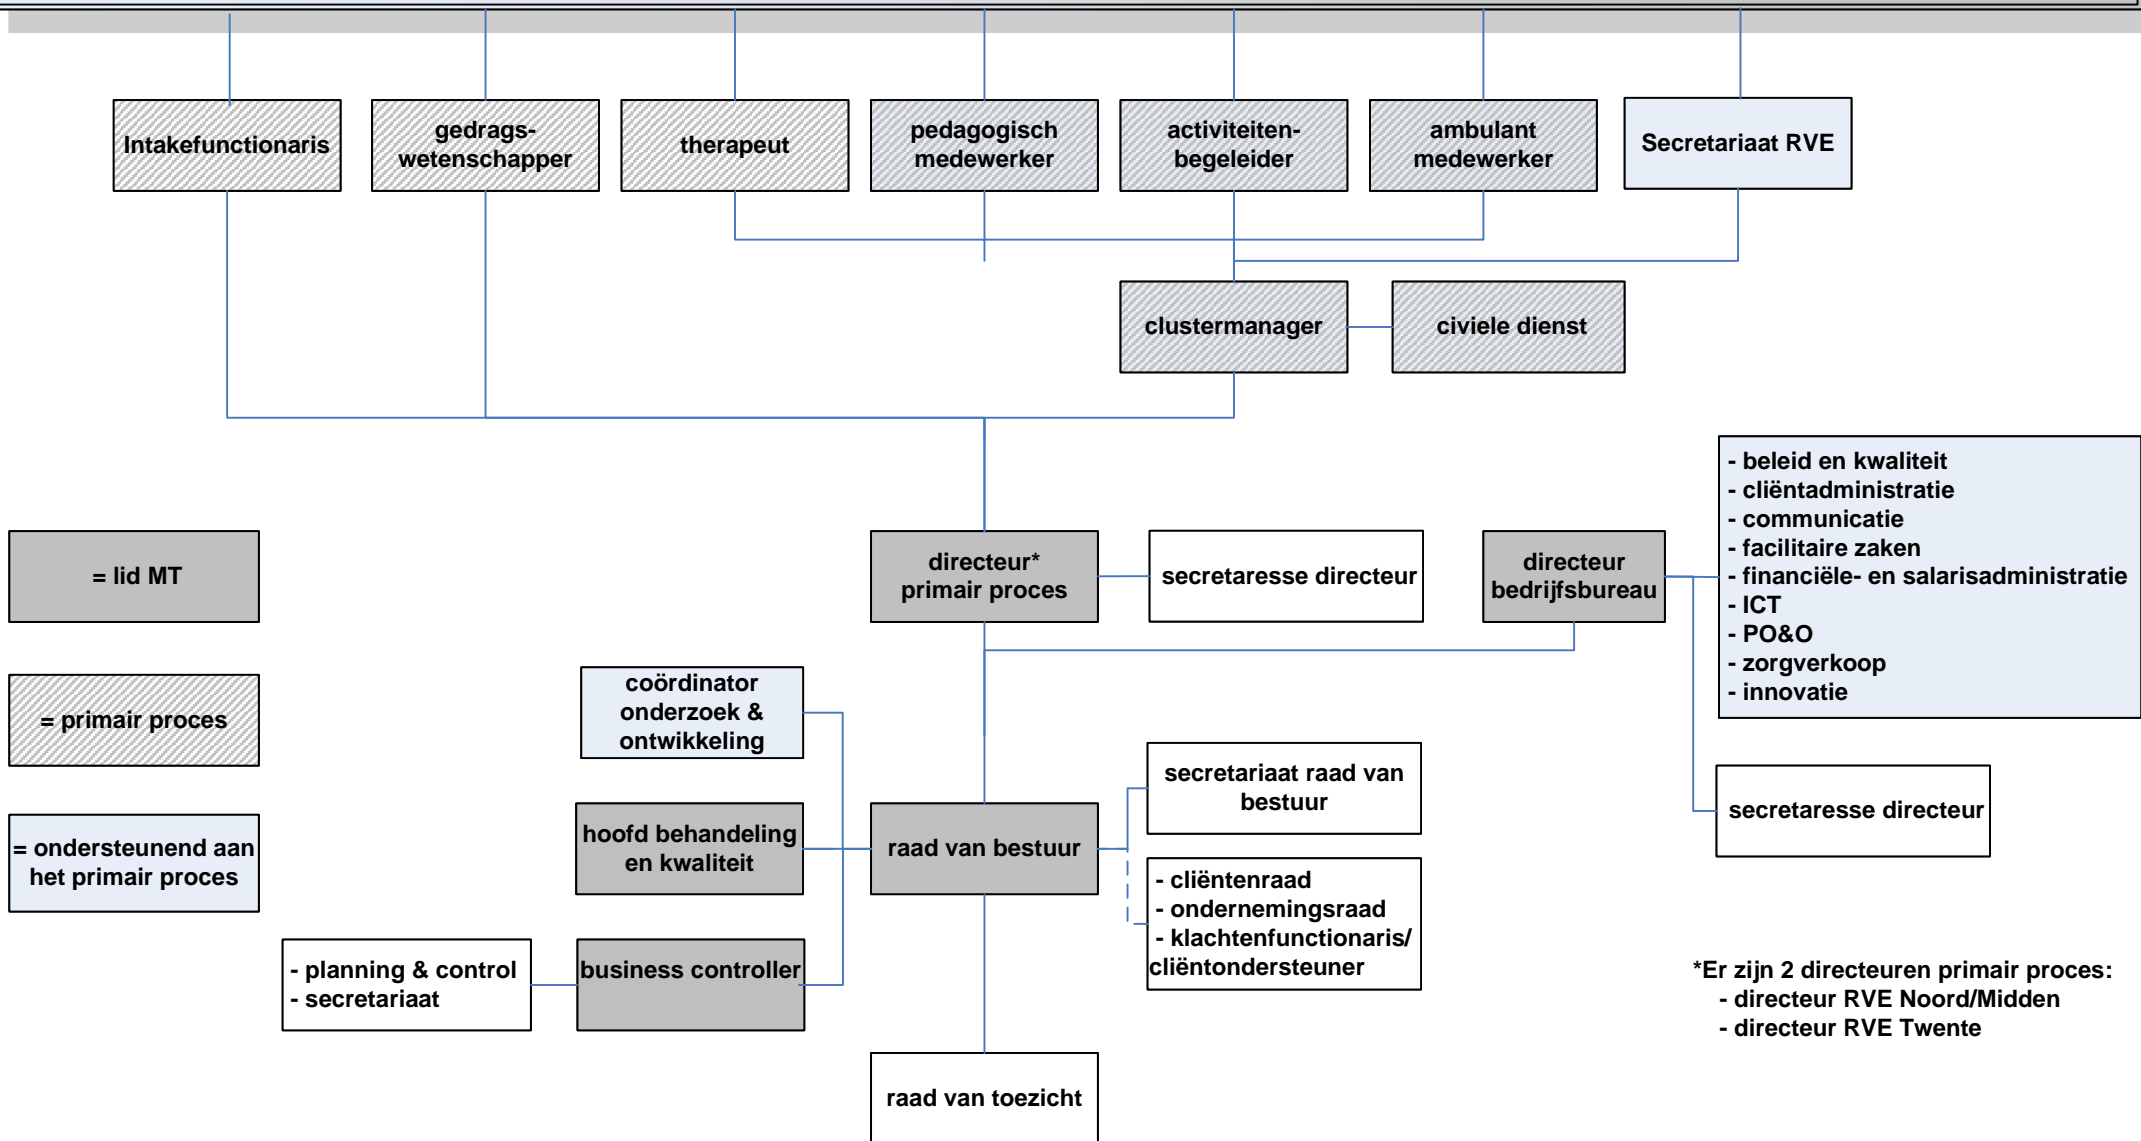

cliënten

*Er zijn 2 directeuren primair proces:
- directeur RVE Noord/Midden
- directeur RVE Twente